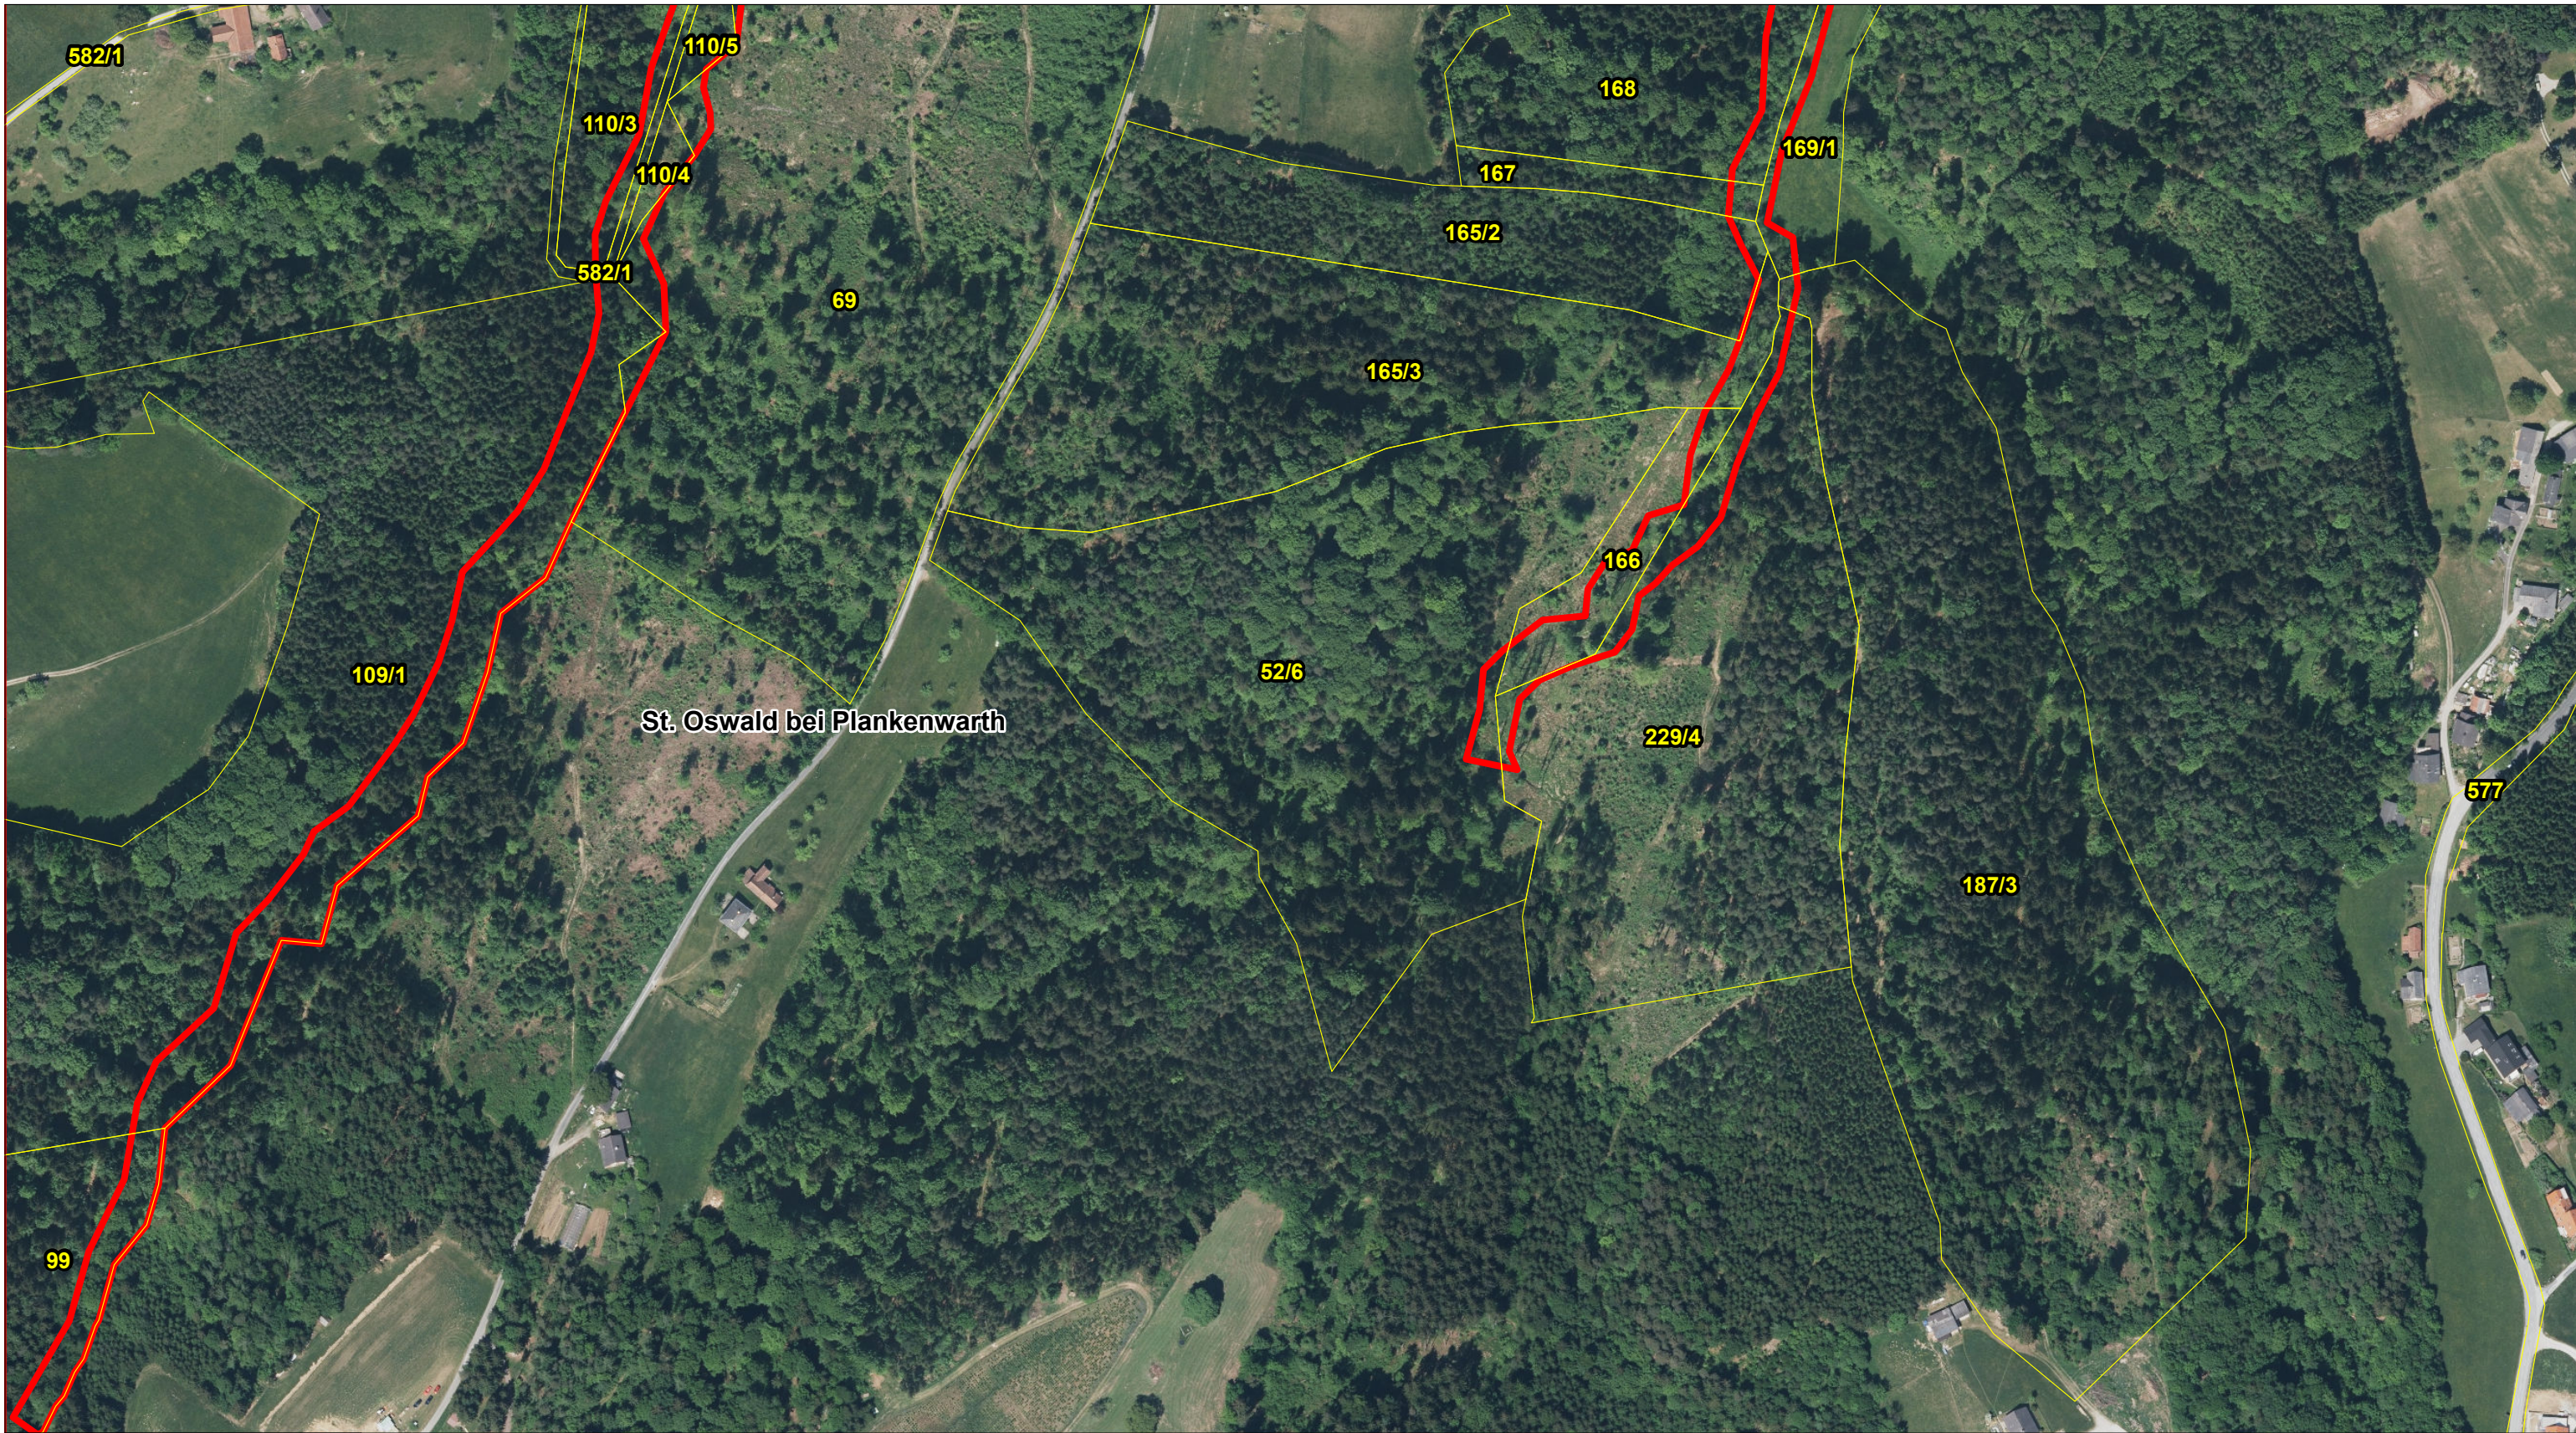

Anlage 2 zur
Bekanntmachung

Legende

- Natura 2000 Gebiet Nr. 57
- Katastralgemeinde
- Grundstücke

1:3.000