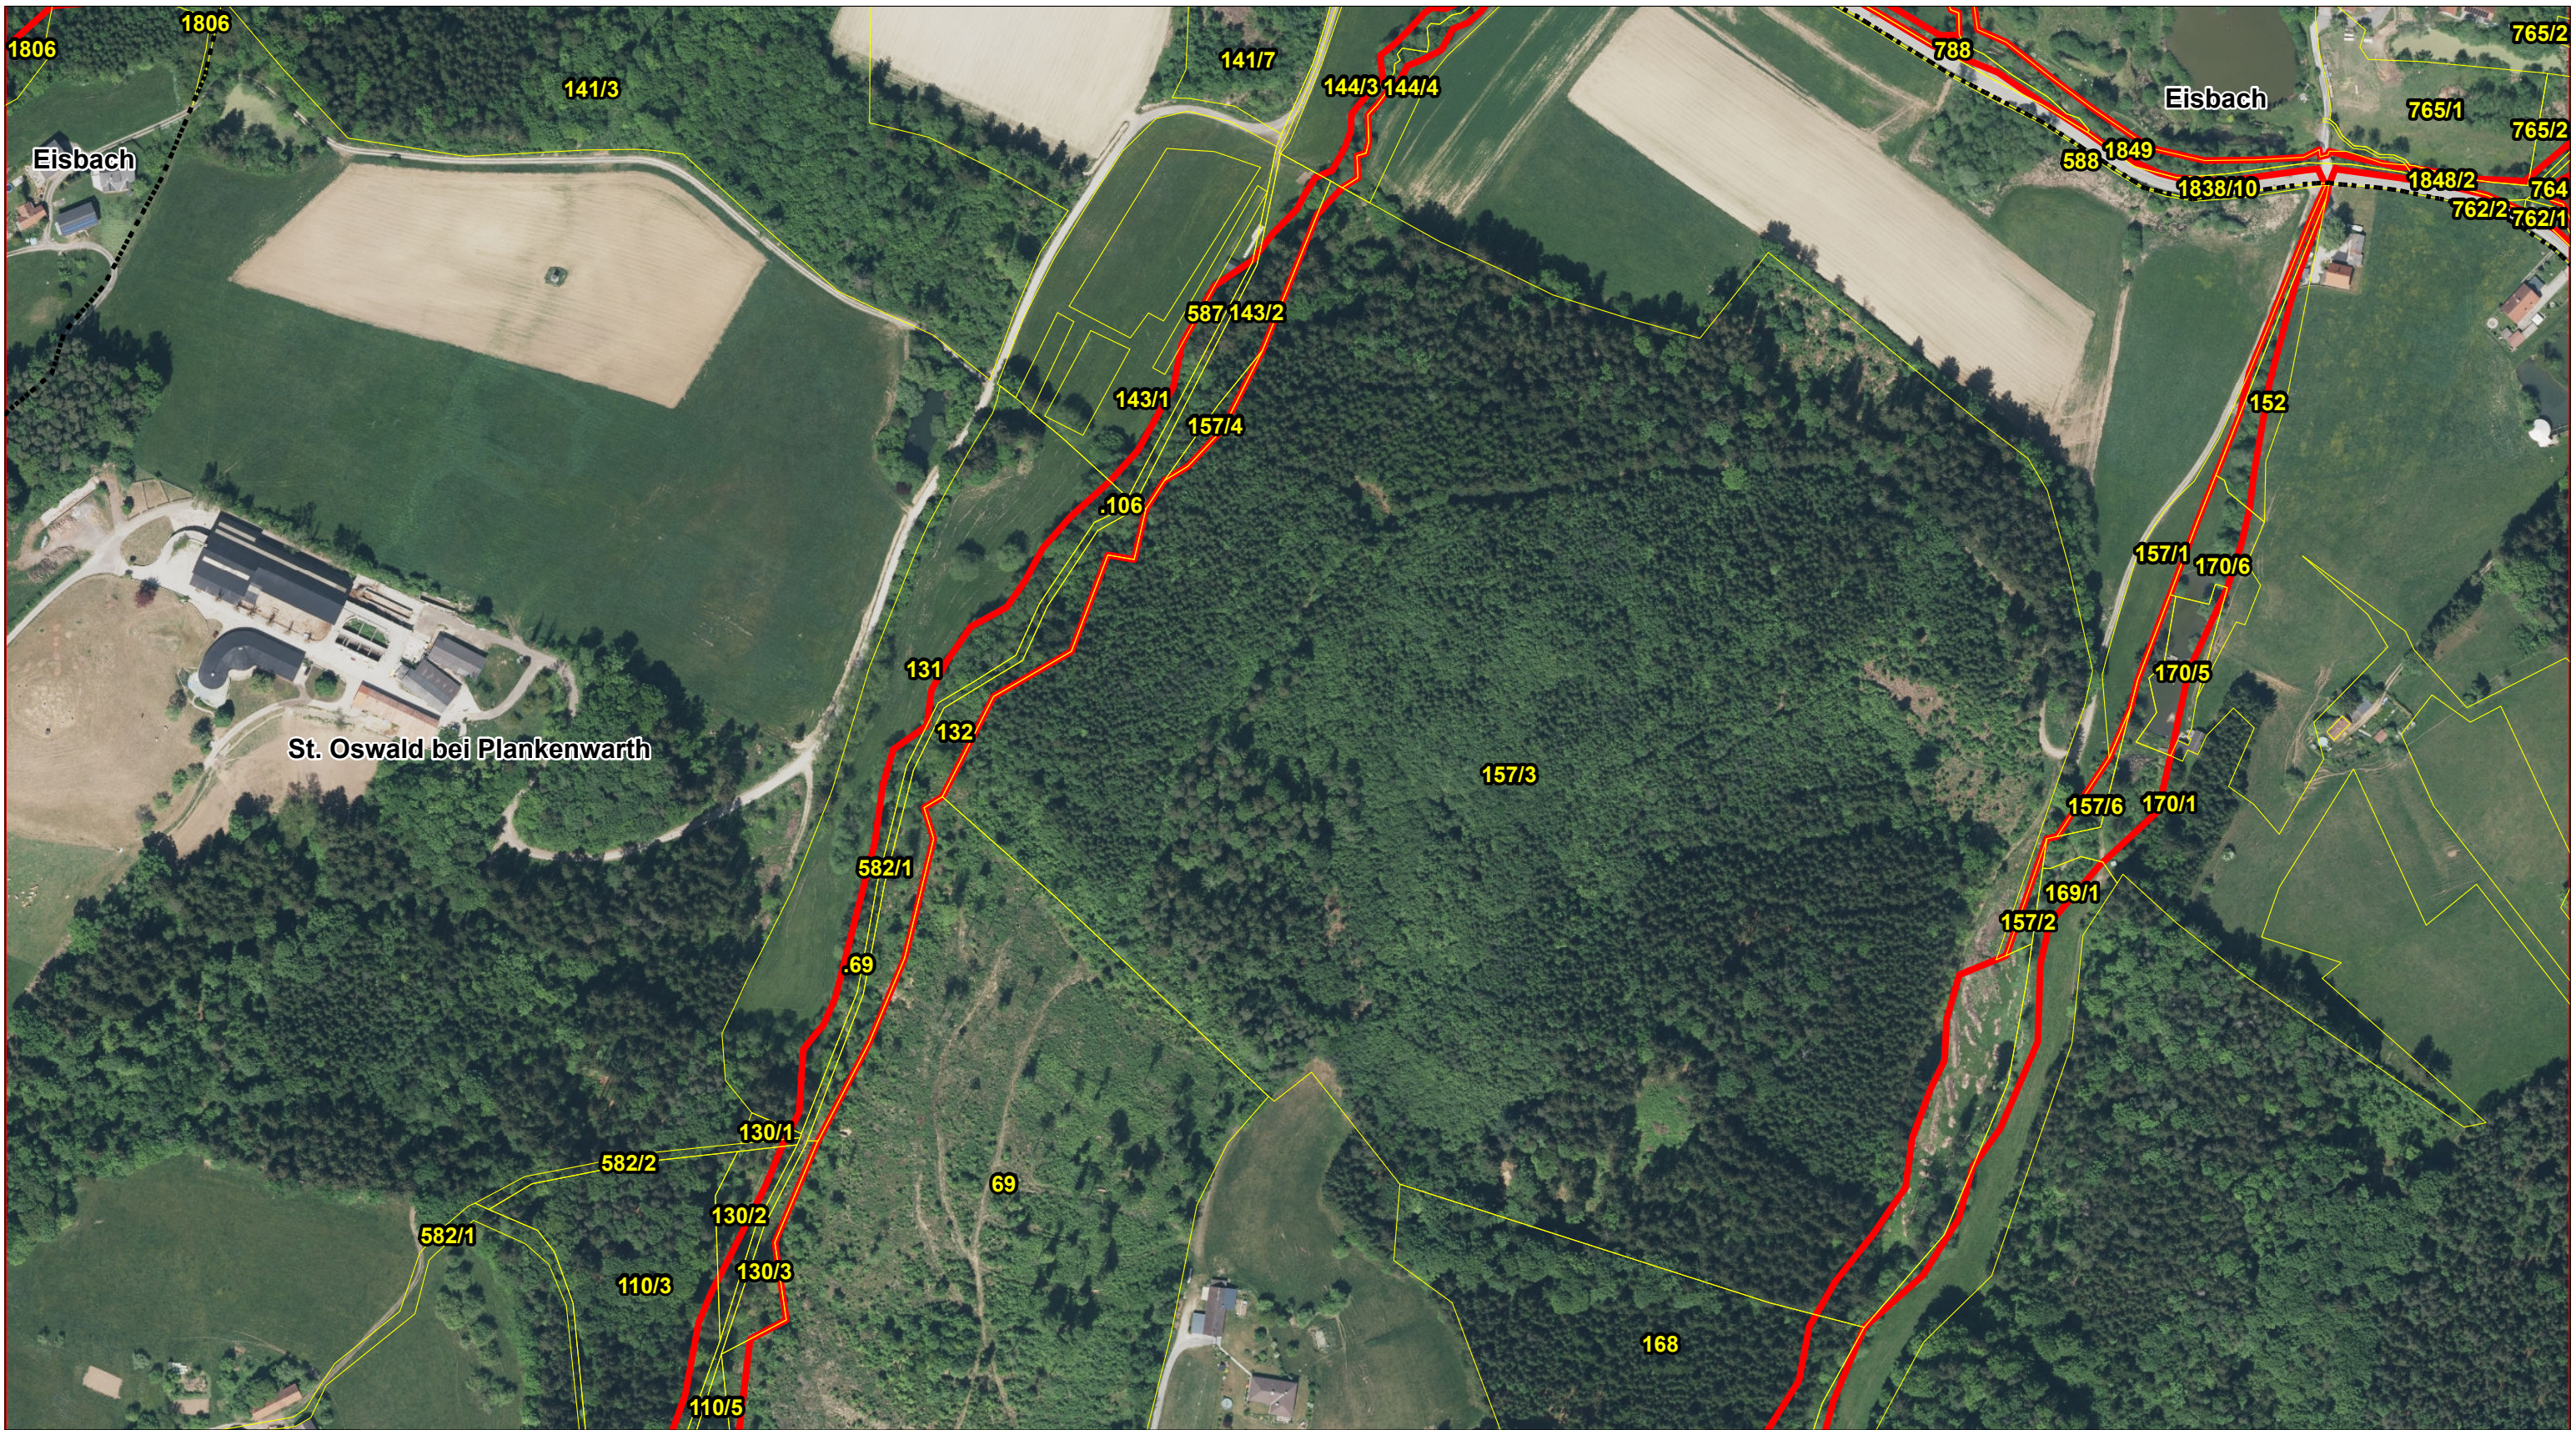

1:3.000

Anlage 2 zur
Bekanntmachung

Legende

-  Natura 2000 Gebiet Nr. 57
-  Katastralgemeinde
-  Grundstücke

1:3.000

Anlage 2 zur
Bekanntmachung

Legende

-  Natura 2000 Gebiet Nr. 57
-  Katastralgemeinde
-  Grundstücke