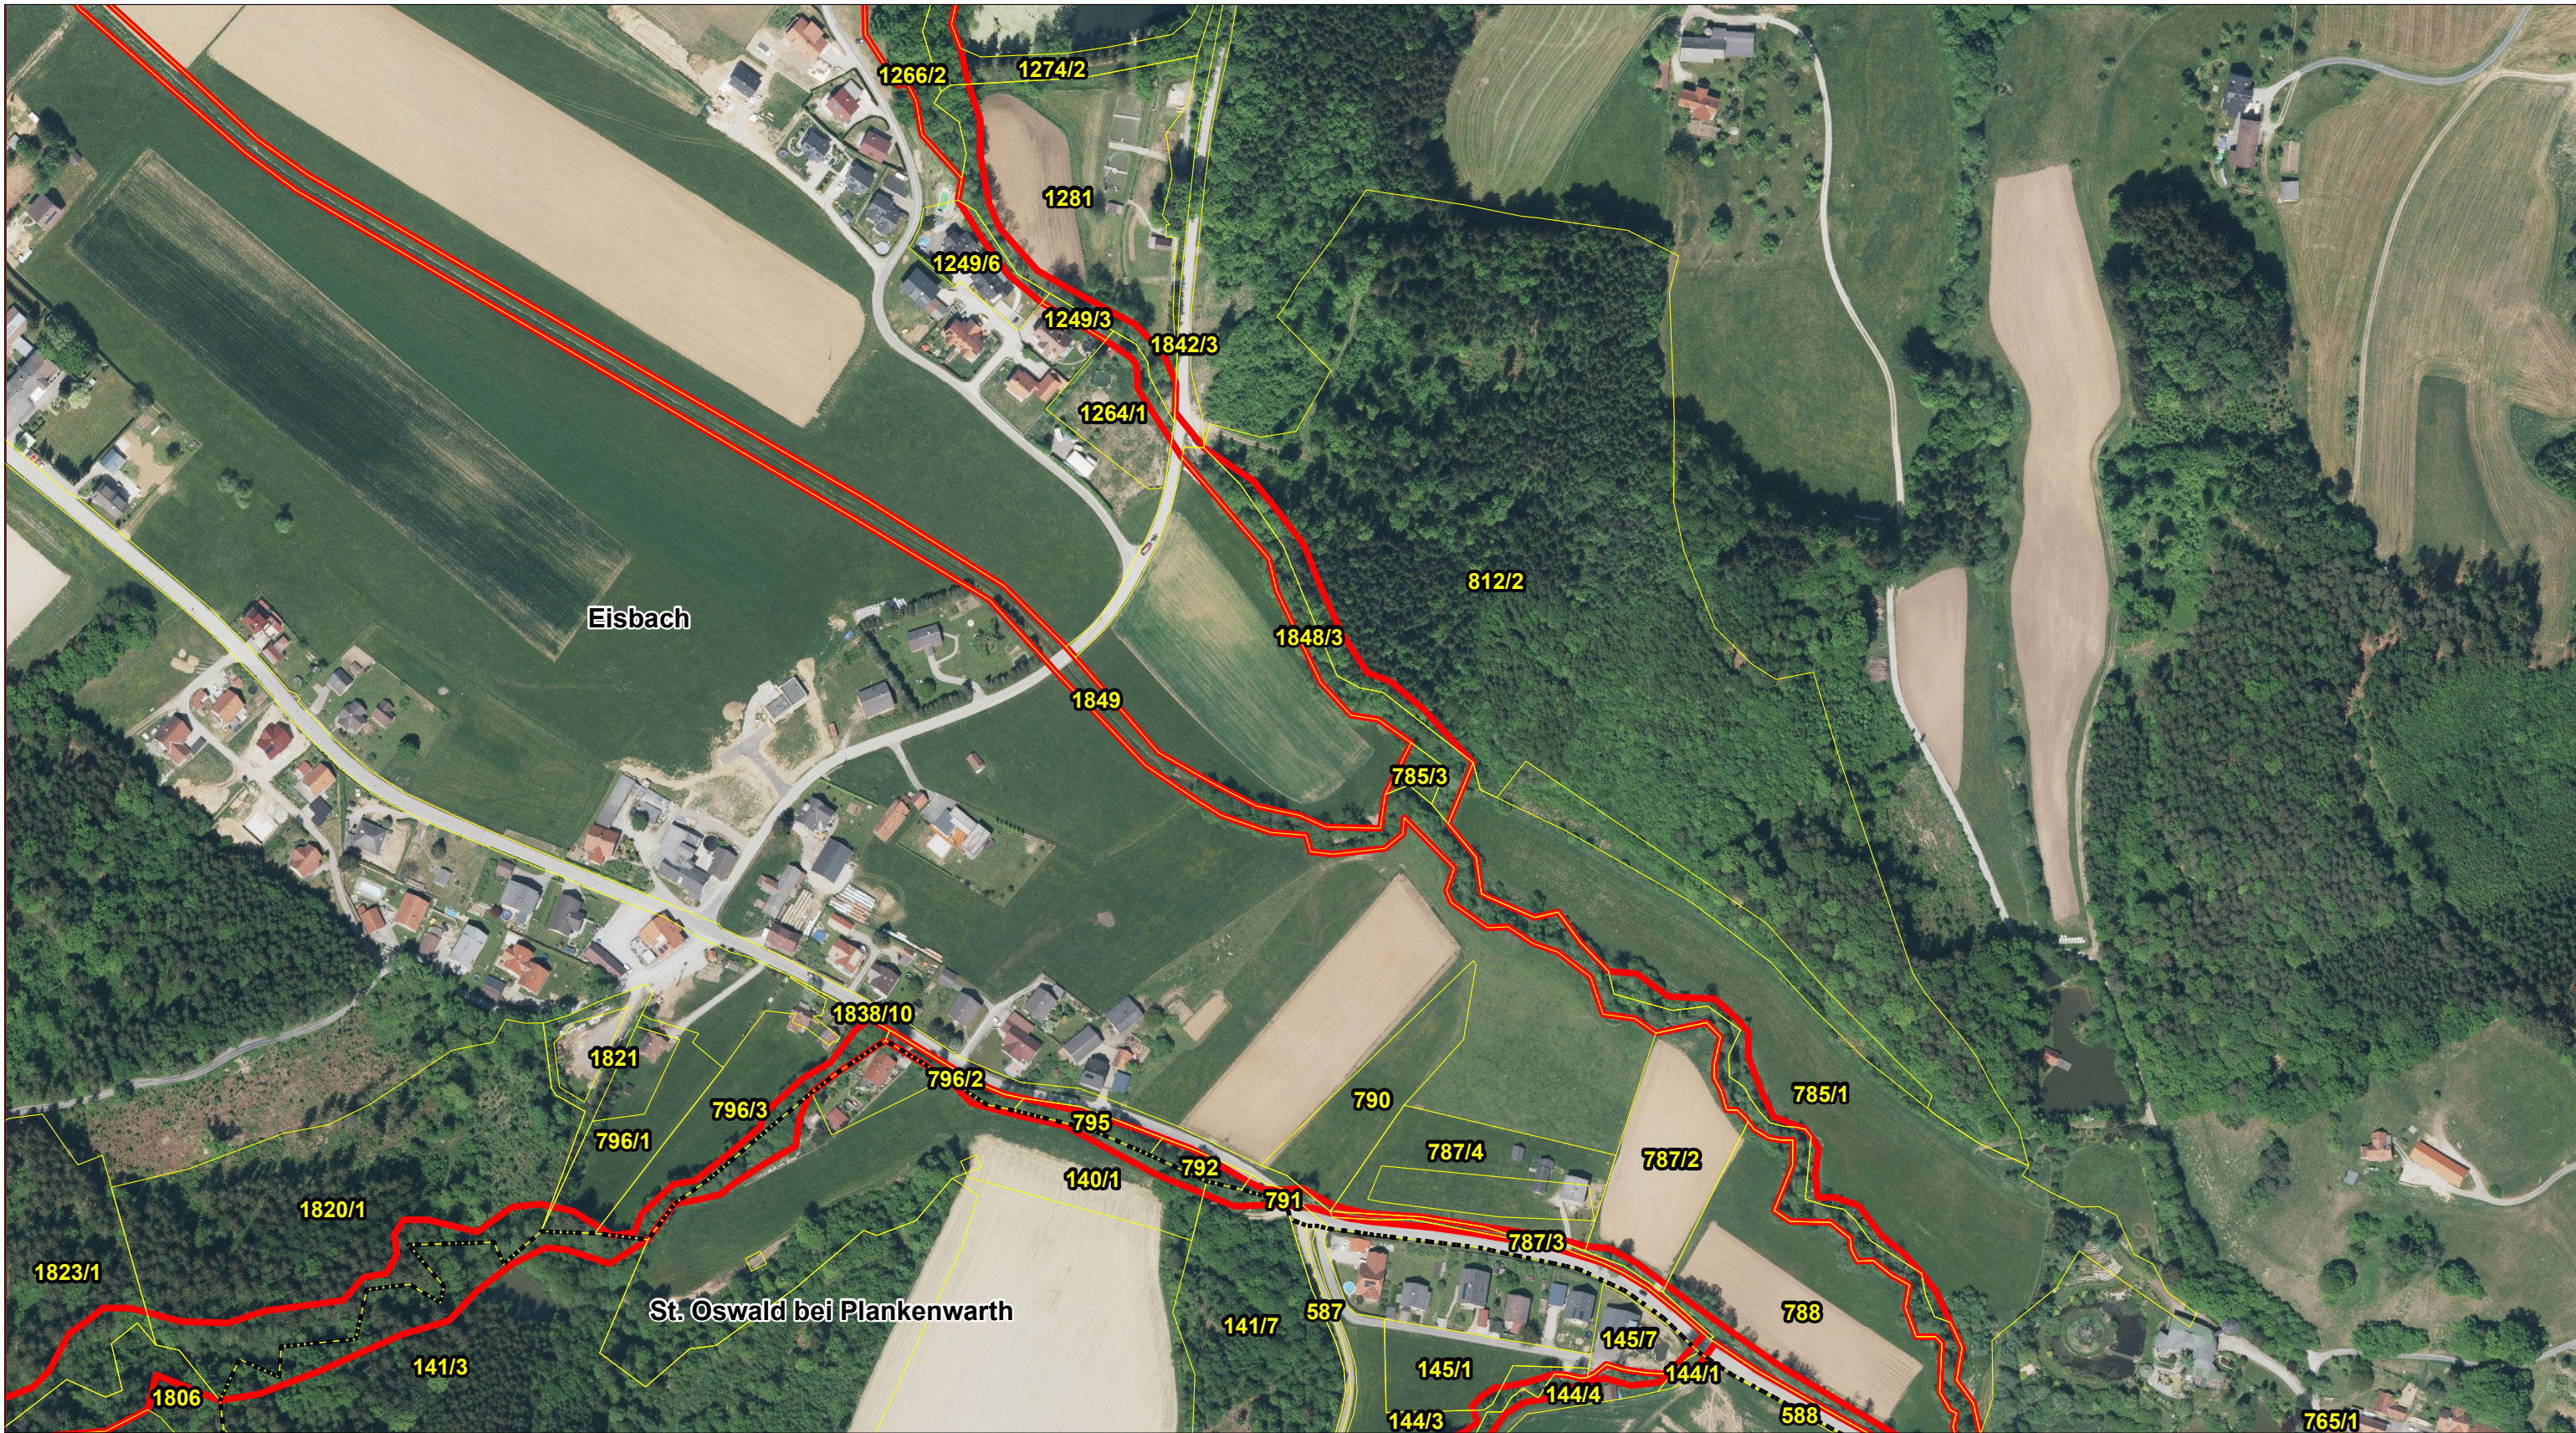

Anlage 2 zur Bekanntmachung

Legende

- Natura 2000 Gebiet Nr. 57
- Katastralgemeinde
- Grundstücke

1:3.000