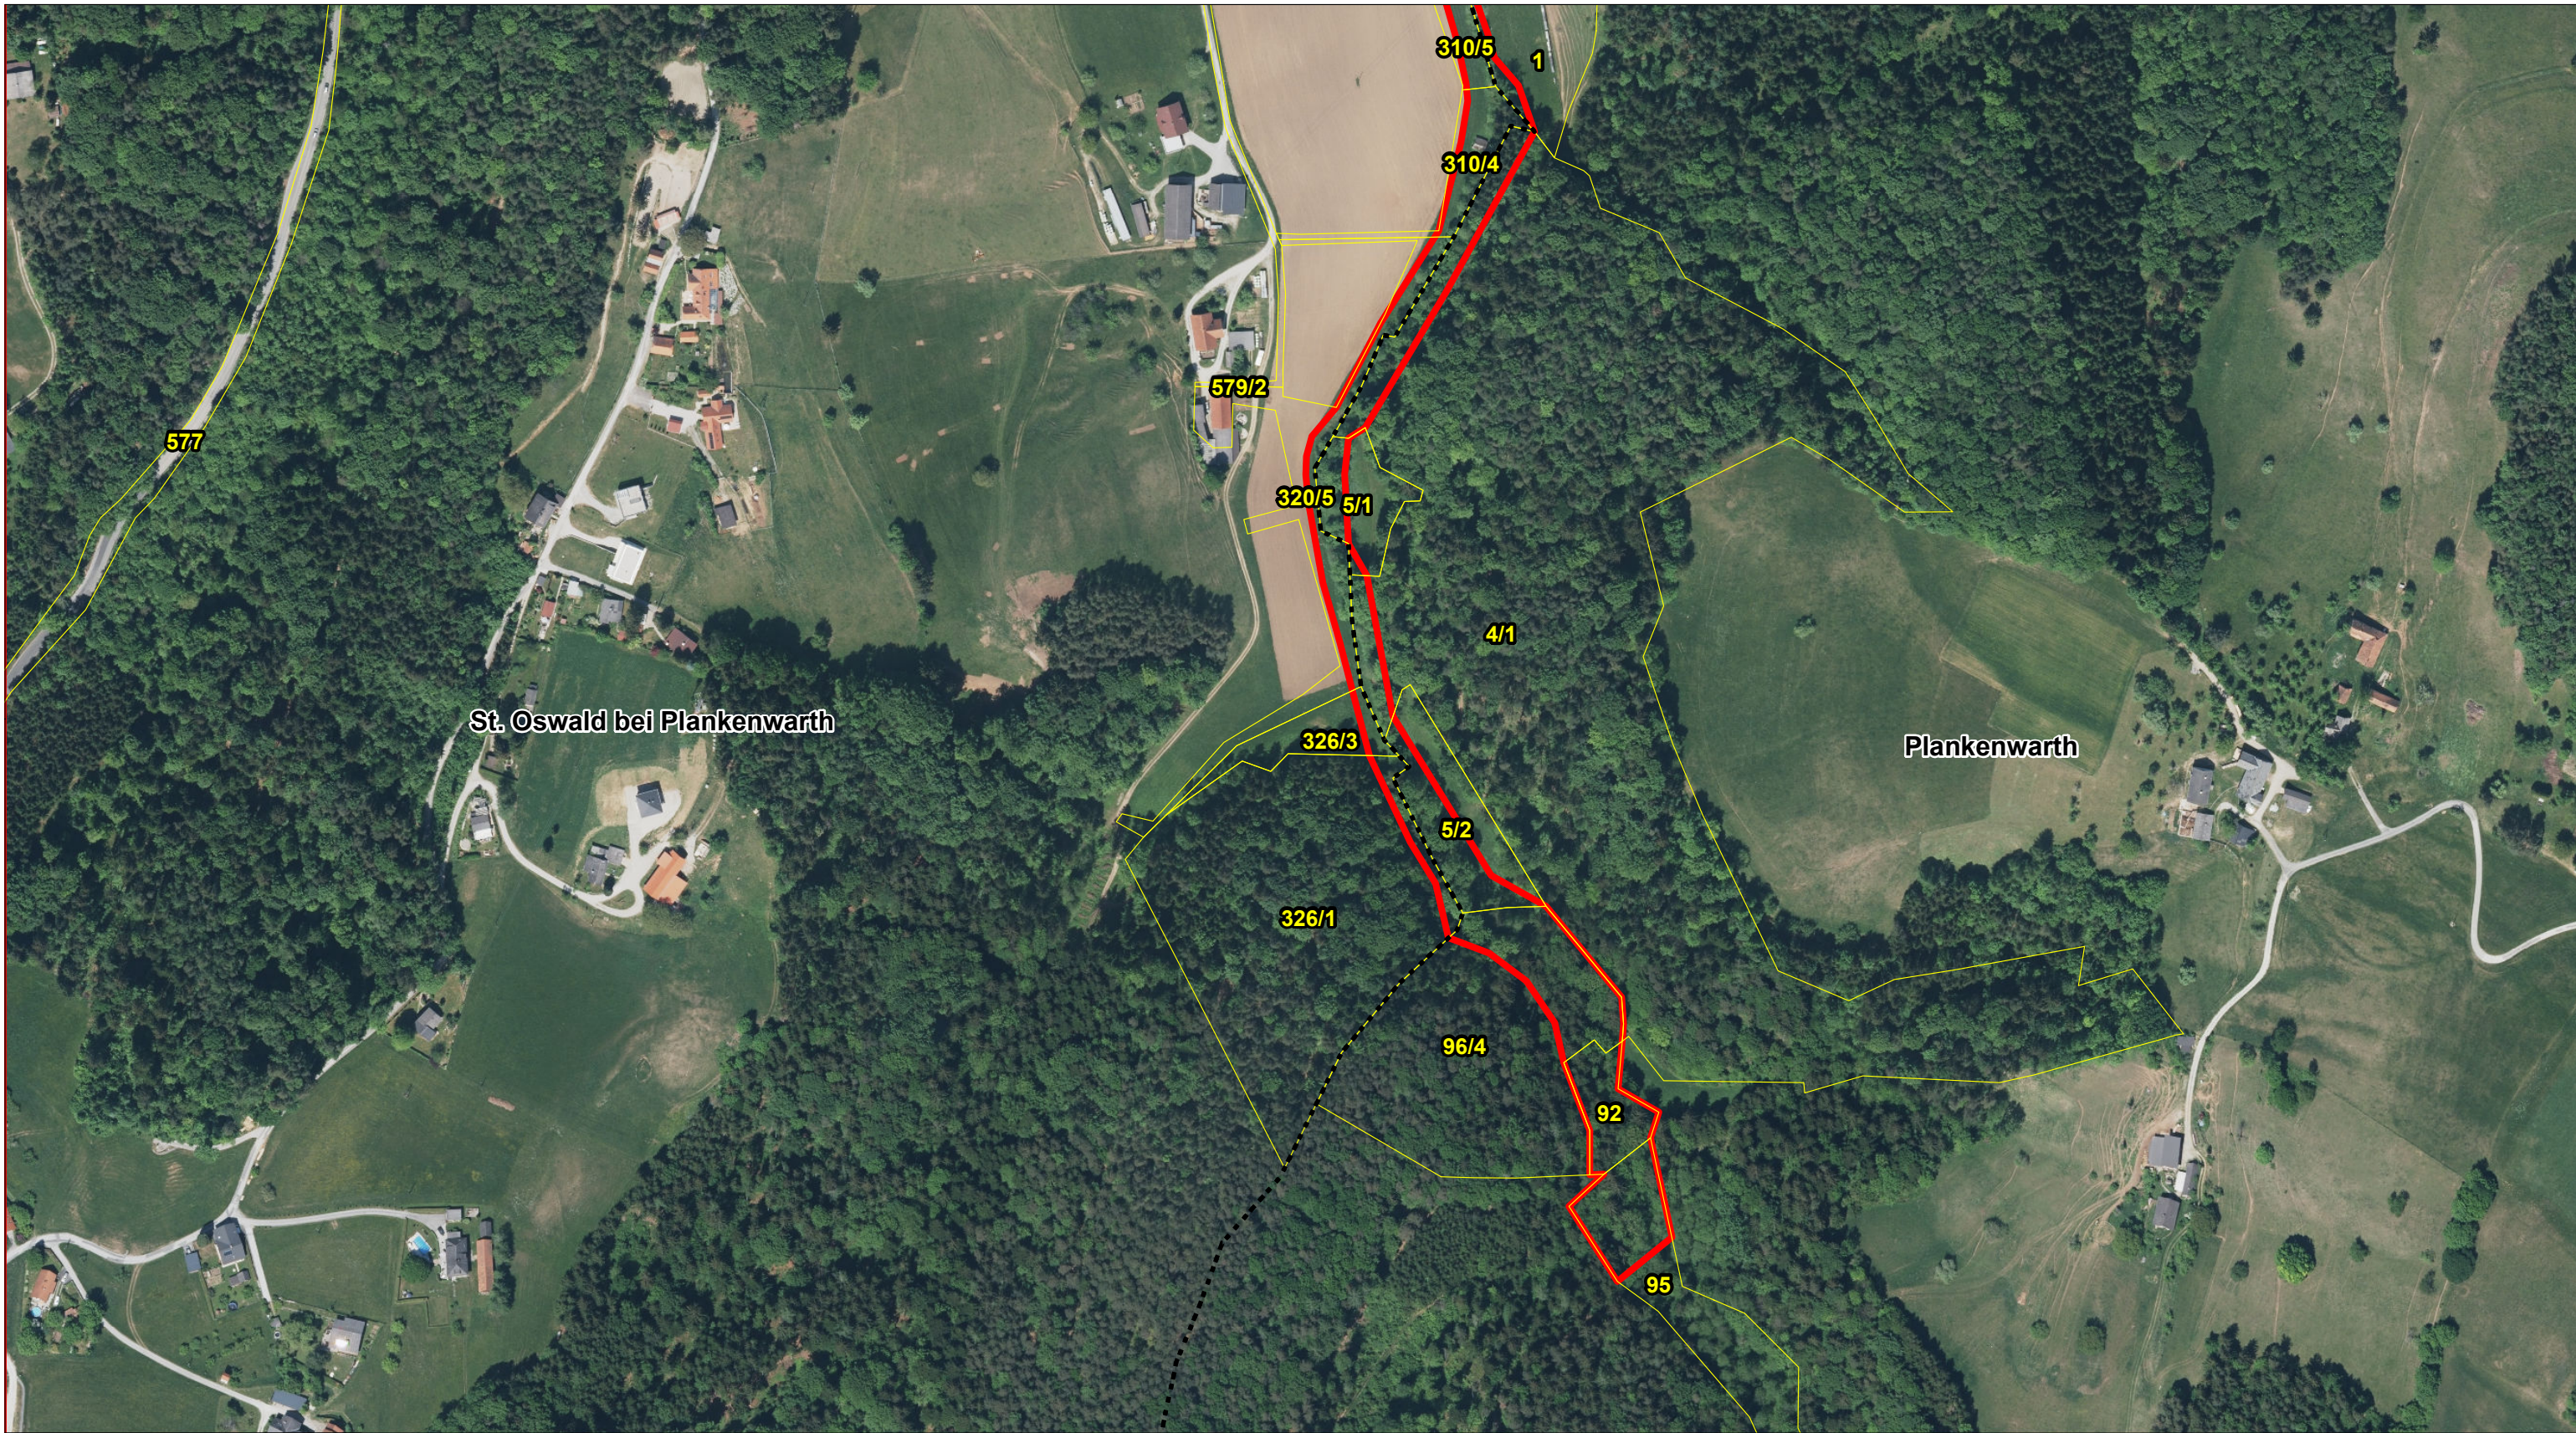

1:3.000

Anlage 2 zur
 Bekanntmachung

Legende

-  Natura 2000 Gebiet Nr. 57
-  Katastralgemeinde
-  Grundstücke

1:3.000