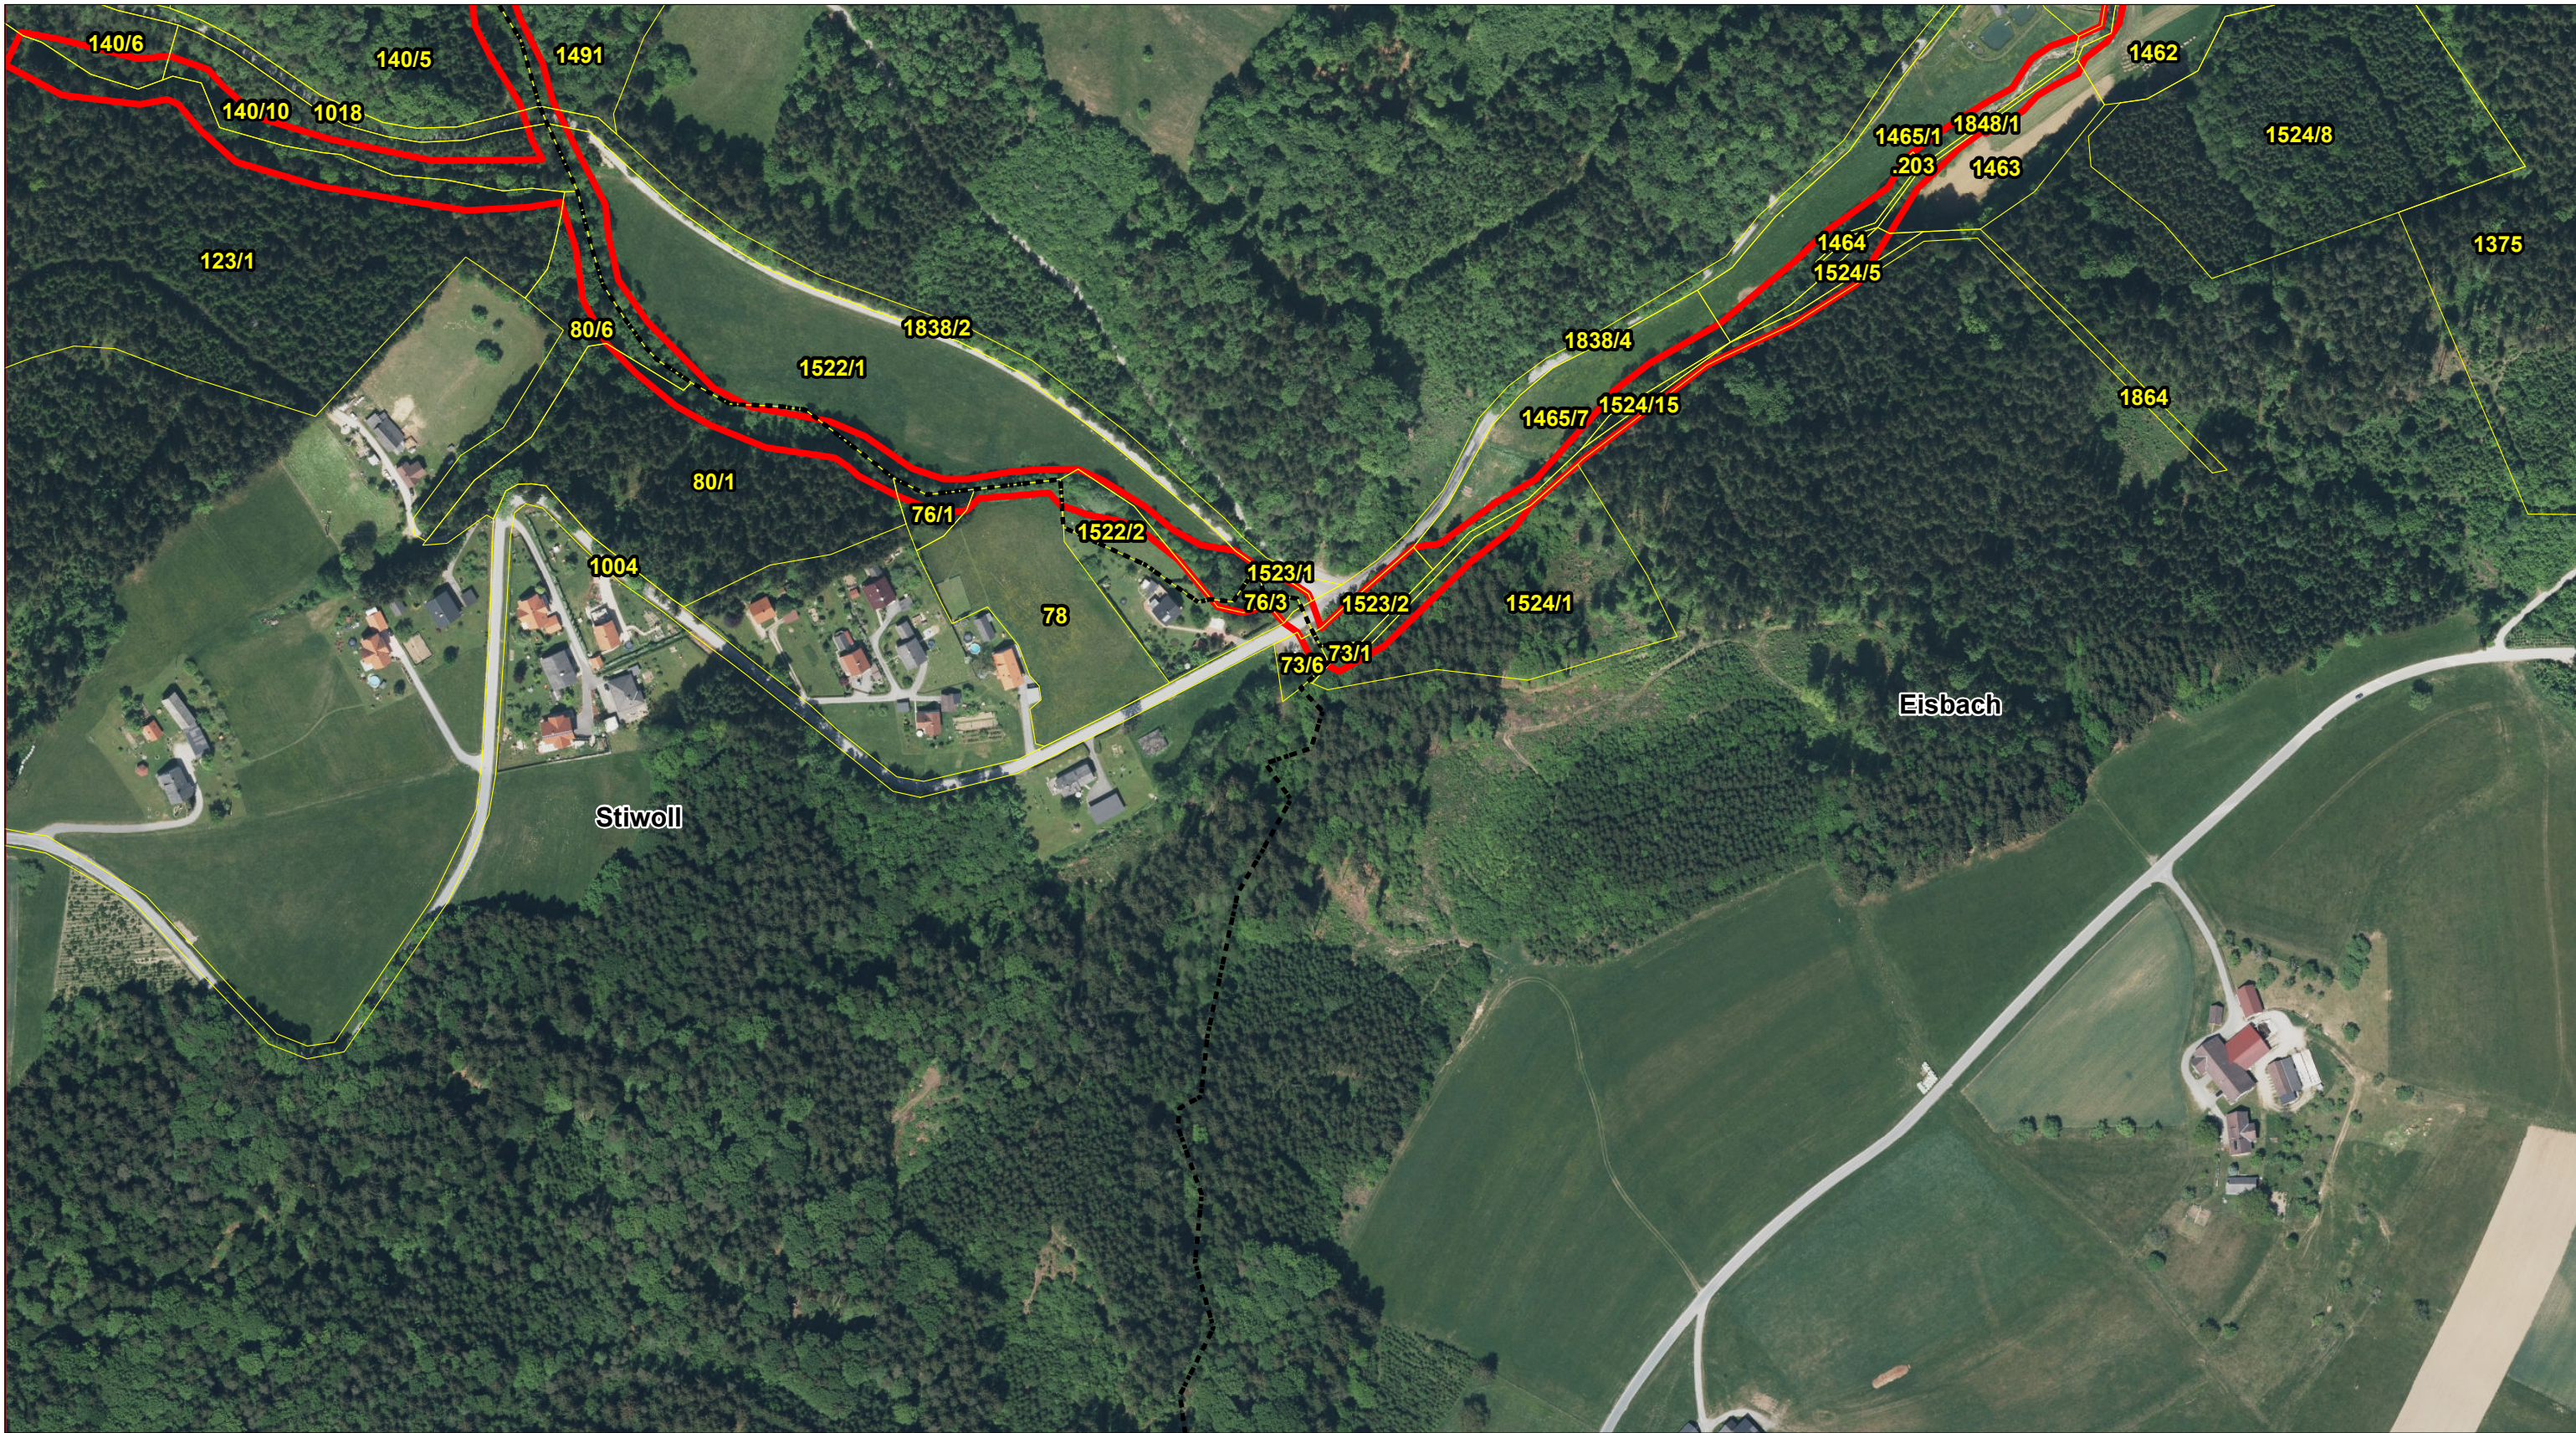

Anlage 2 zur
Bekanntmachung

Legende

- Natura 2000 Gebiet Nr. 57
- Katastralgemeinde
- Grundstücke

1:3.000