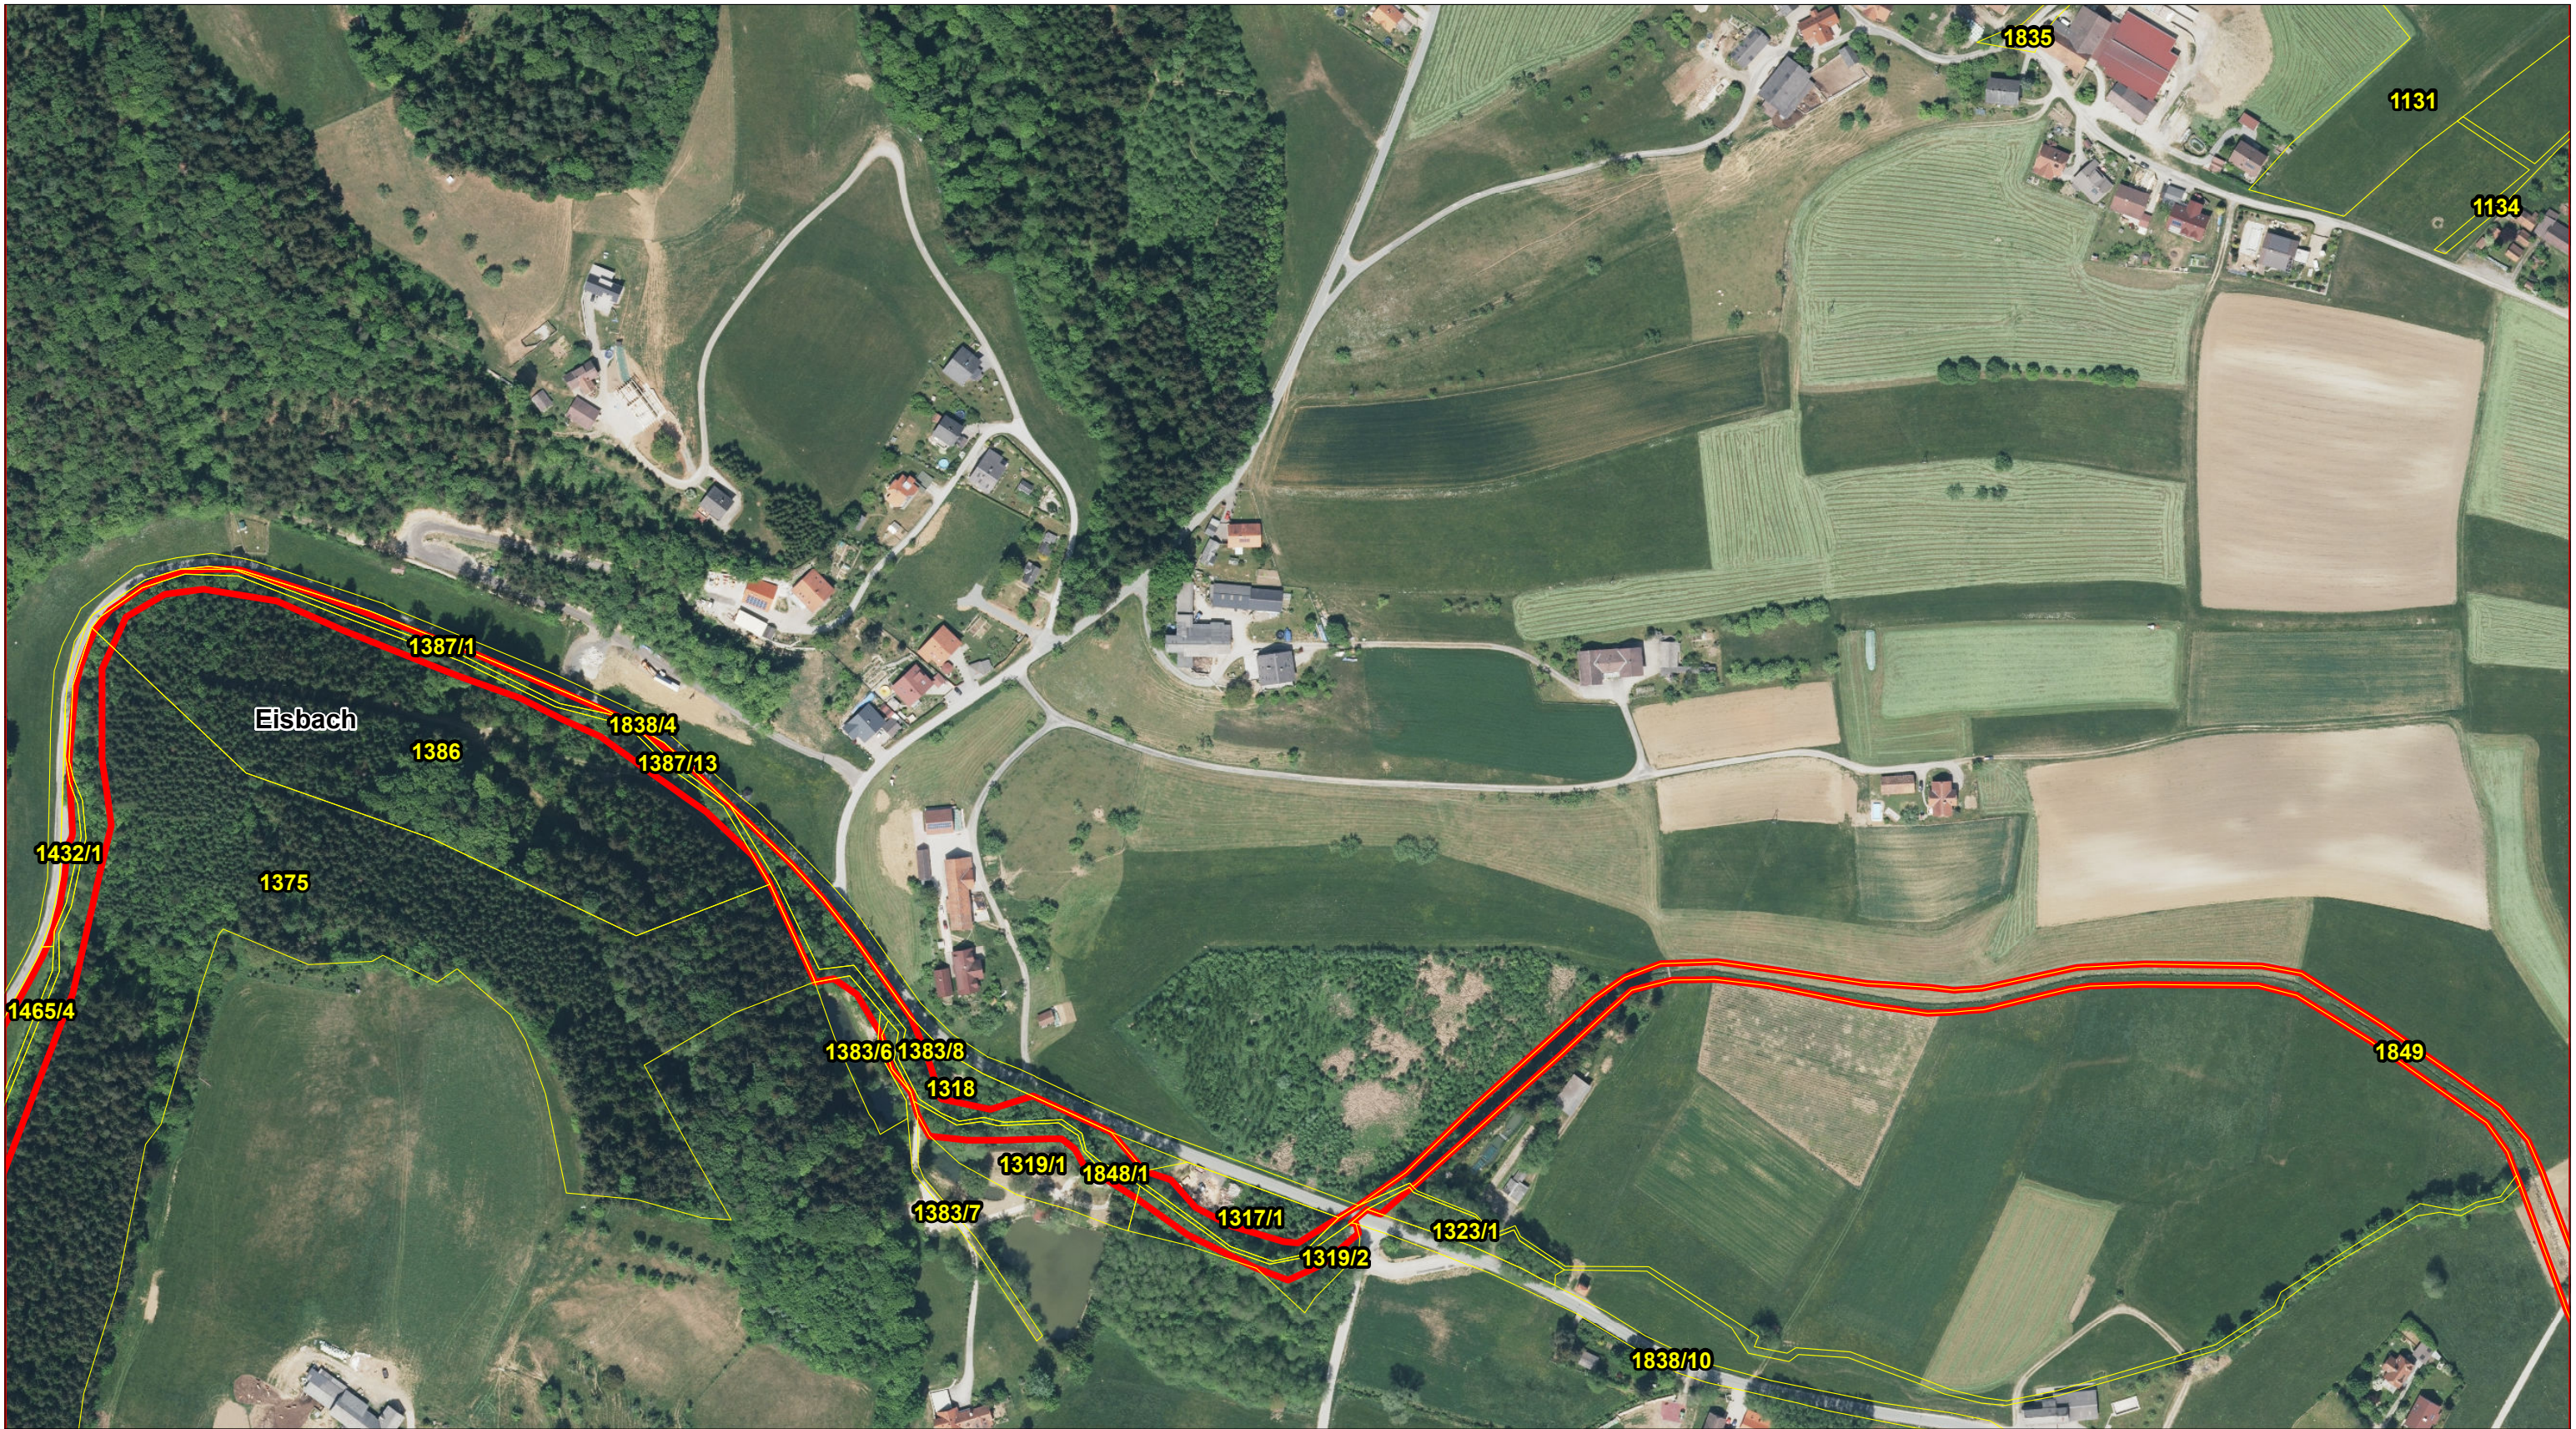

1:3.000

Datenquelle: GIS-Steiermark, BEV
 Erstellung: Amt der Stmk. Landesregierung
 Abteilung 13 - Umwelt und Raumordnung
 Referat Natur- und allg. Umweltschutz
 GIS-Digitalisierung: Lukas Stelzl
 Stand: 28.01.2019; Katasterstand: 01.10.2018