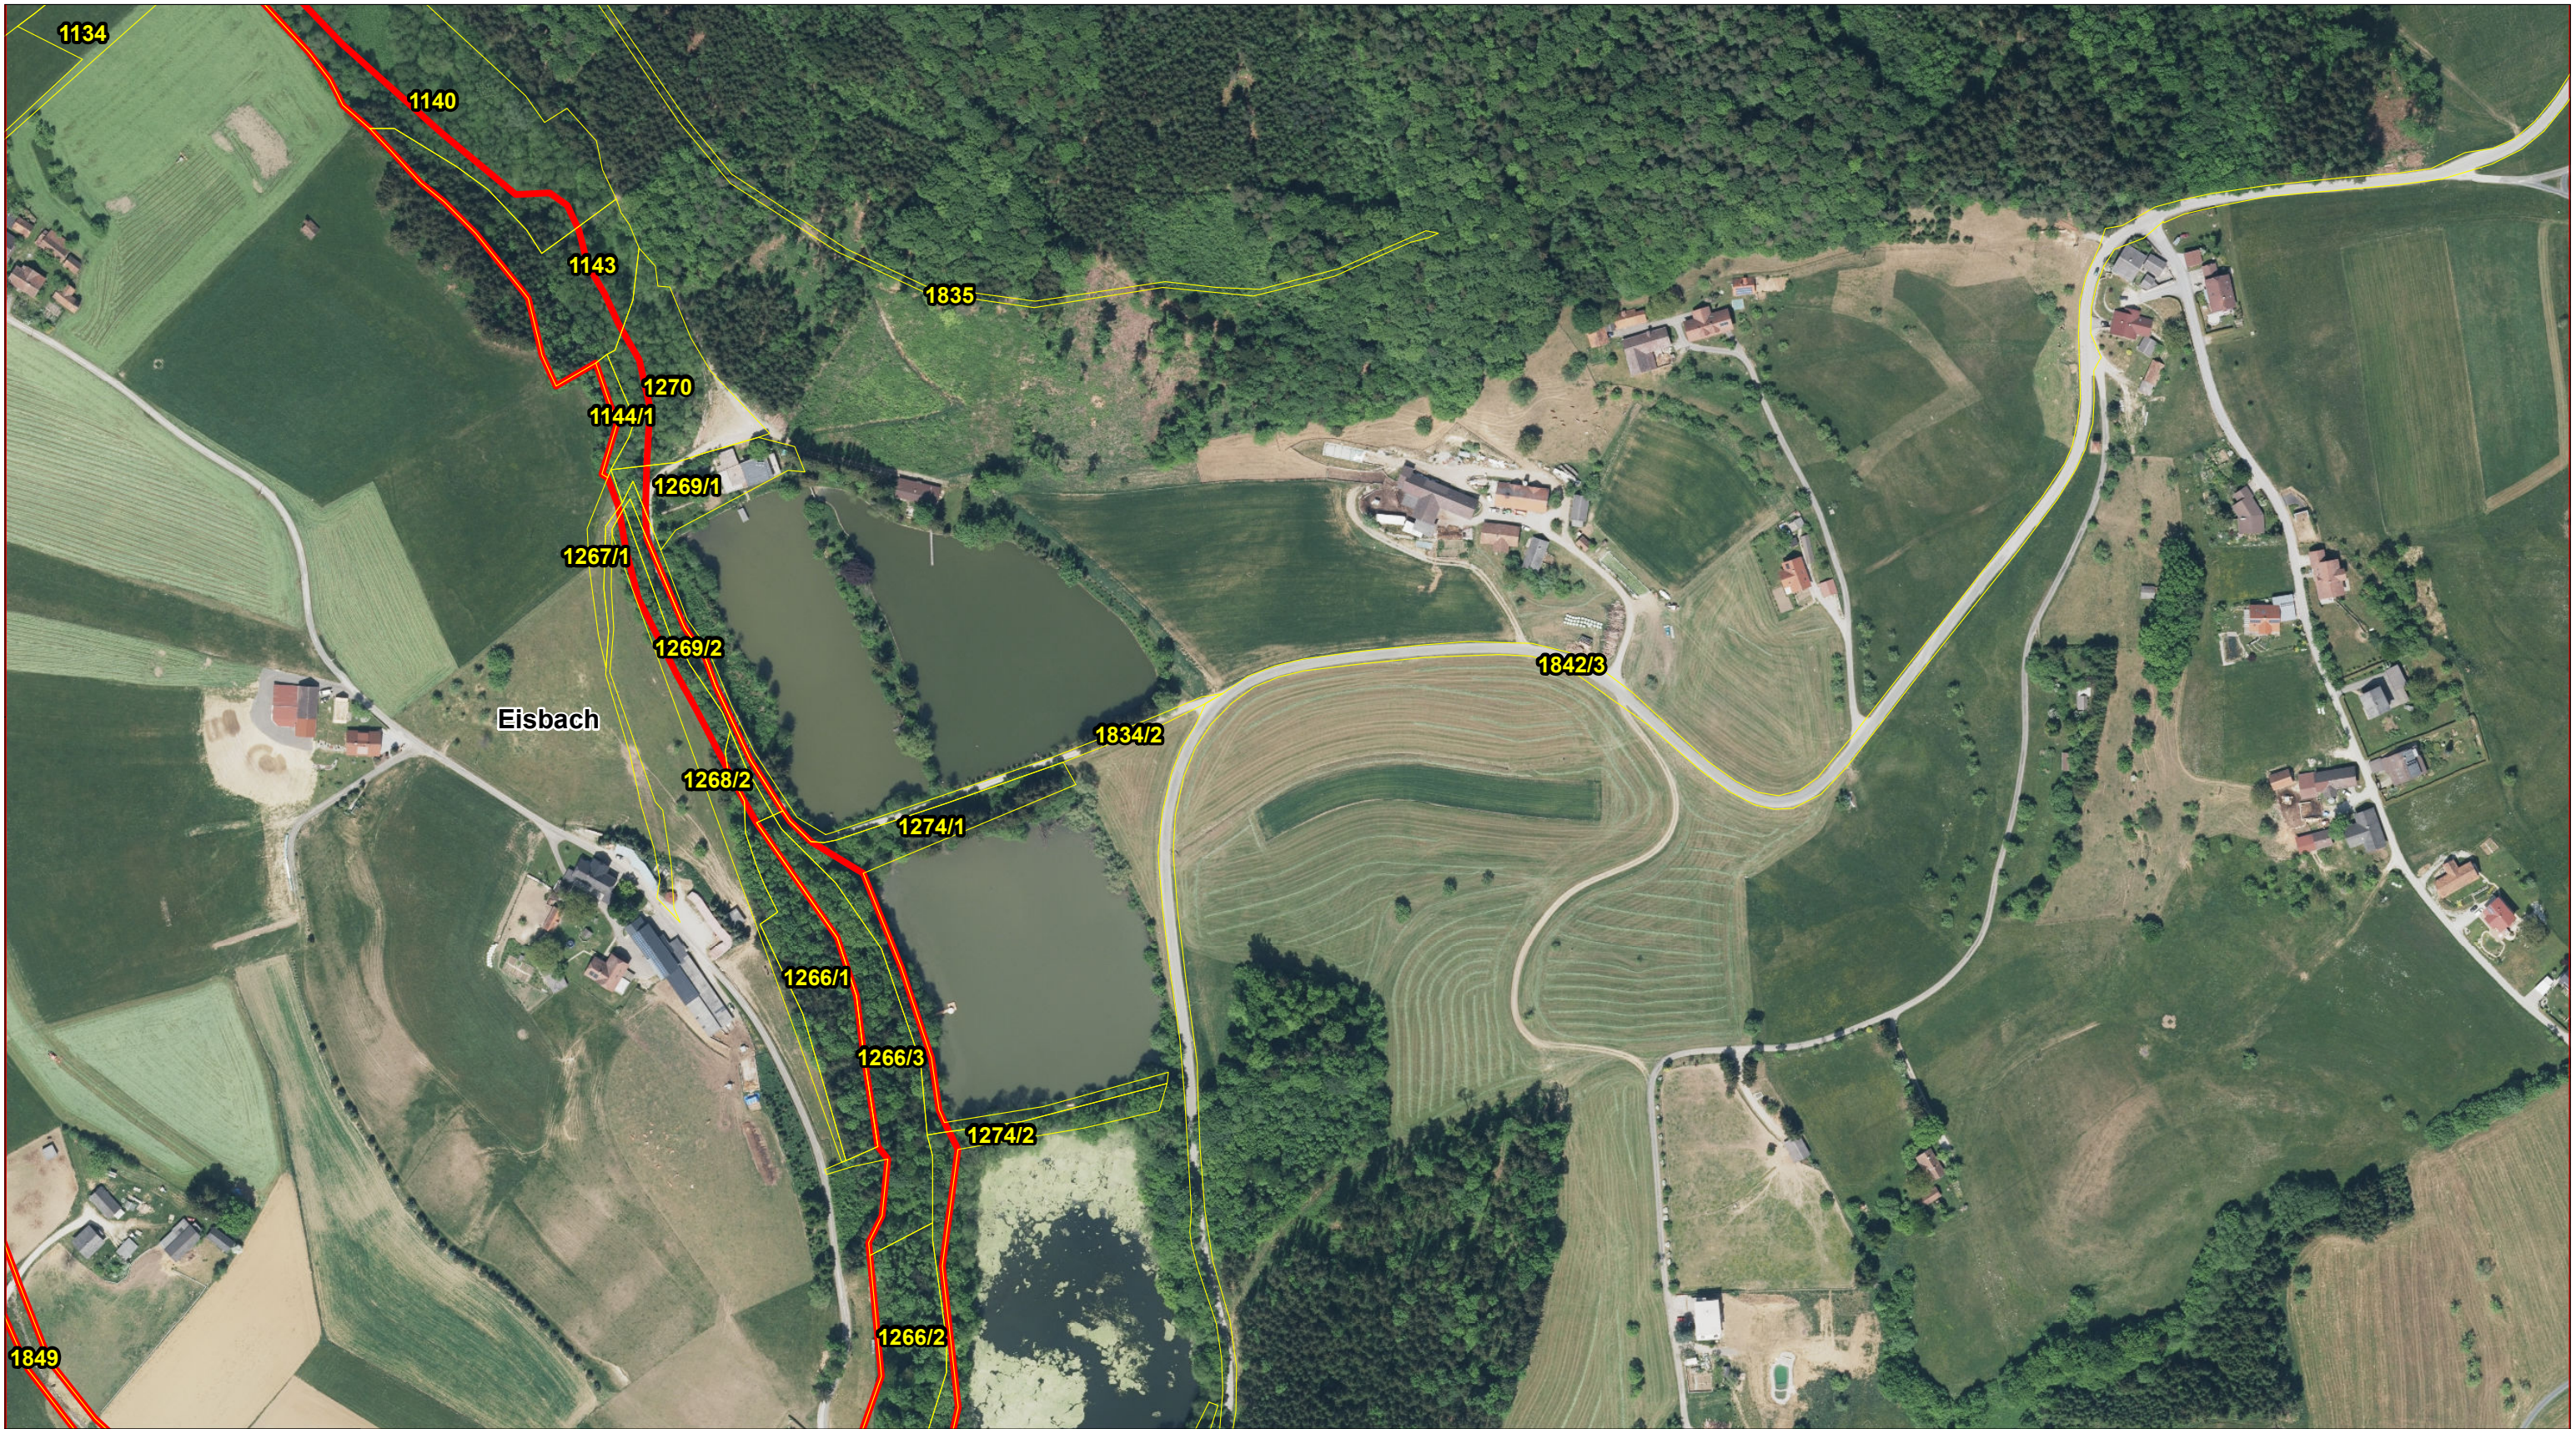

Anlage 2 zur
Bekanntmachung

Legende

- Natura 2000 Gebiet Nr. 57
- Katastralgemeinde
- Grundstücke

1:3.000